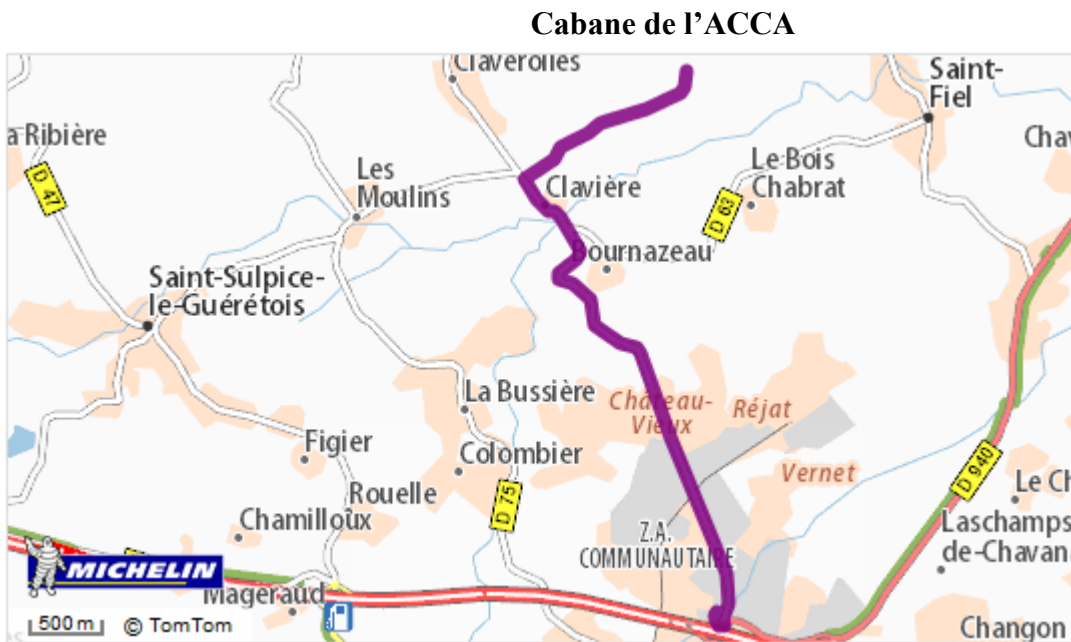

TAN CFBA LA BARDE 23000 ST FIEL

A partir de la RN 145 prendre la sortie 48 puis la direction Anzême. L'itinéraire est indiqué à partir du bâtiment de la Saur.

A la sortie du village de Clavière prendre la 1^{ère} à droite en direction de La Barde. Attention la petite route n'est pas très visible. Juste après sur votre gauche il y a la route de St Sulpice le Guérétois si vous êtes là faites demi-tour et prenez la 1^{ère} à gauche !

RDV à 08h30 devant la cabane de l'ACCA
Un problème un renseignement
Alain Commergnat
06 85 52 97 07

Sortie 48